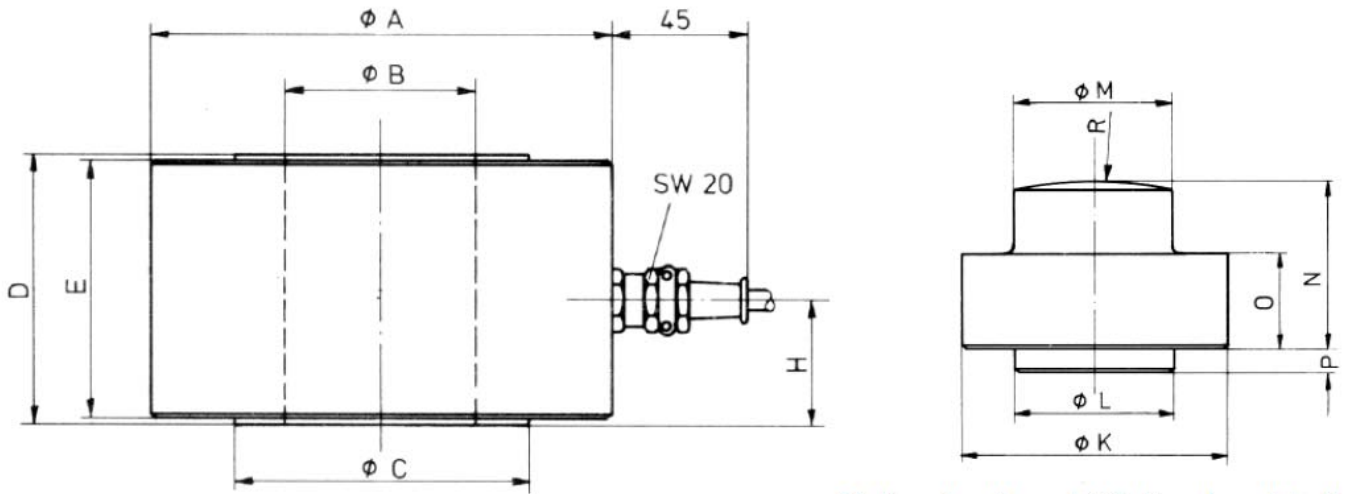

731

Option: Lastknopf / Option: Load Button

Abmessungen (mm): Kraftaufnehmer

Dimensions (mm): Load Cell

Messbereich / Meas. range		ϕA	ϕB	ϕC	D	E	H	Gewicht / Weight (kg)
0... 200 kN	0... 20 t	85	33	43	58	56	32	1
0... 500 kN	0... 50 t	85	33	54	58	56	32	1,4
0... 1000 kN	0... 100 t	140	70	92	98	96	53	5,2
0... 2000 kN	0... 200 t	140	70	110	98	96	53	6,8

Die Abmessungen werden entsprechend Ihren Erfordernissen angepasst!

Dimensions will be changed according to your requirements!

Abmessungen (mm): Lastknopf

Dimensions (mm): Load Button

Messbereich / Meas. range		ϕK	ϕL	ϕM	N	O	P	R	Gewicht / Weight (kg)
0... 200 kN	0... 20 t	54	32,9 _{0,1}	33	35	20	5	300	0,5
0... 500 kN	0... 50 t								
0... 1000 kN	0... 100 t	110	69,9 _{0,1}	70	65	45	8	600	4,1
0... 2000 kN	0... 200 t								